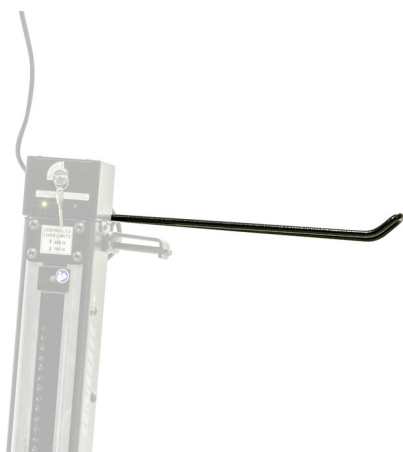

Nosač za papirne ubruse za art. 1693EL

1693EL.8

Profili

Opis proizvoda

- Nosač papirnih ubrusa lako se smešta na stub električnog stalka, a radi optimalnog korišćenja ubrusa, koji su na taj način pri ruci u toku rada i nema potrebe da ih tražimo u nekom drugom delu radionice.

629031

L

382

L1

260

B

74

710

* Fotografije proizvoda su simbolične. Sve dimenzije su u mm, a težina u gramima. Sve navedene dimenzije mogu odstupati u granicama tolerancija.

Upotreba (slike)