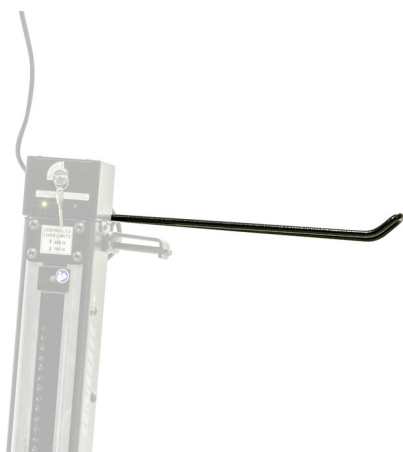

# Nosač za papirne ubruse za art. 1693EL

1693EL.8

## Opis proizvoda

- Nosač papirnih ubrusa lako se smešta na stub električnog stalka, a radi optimalnog korišćenja ubrusa, koji su na taj način pri ruci u toku rada i nema potrebe da ih tražimo u nekom drugom delu radionice.

\* Fotografije proizvoda su simbolične. Sve dimenzije su u mm, a težina u gramima. Sve navedene dimenzije mogu odstupati u granicama tolerancija.

Upotreba (slike)