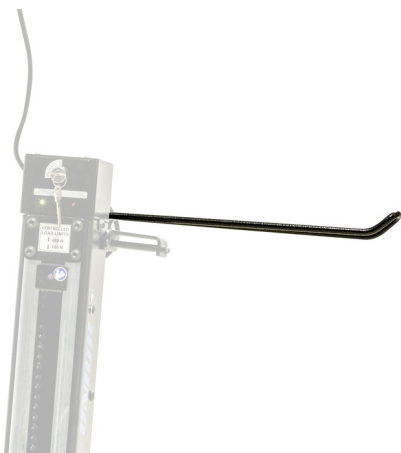

Nosilec za papirnate brisačke za montažo na steber za 1693EL

1693EL.8

Profili

Atributi izdelka

- Nosilec za papirnate brisačke se namesti na steber Uniorjevega električnega stojala in omogoča optimalno postavitev brisačk. Papirnate brisačke bodo tako vedno pri roki kjer jih potrebujete, kar omogoča udobnejše delo in večjo produktivnost, saj se za dostop do njih ni več potrebno obračati k delovnemu pultu.

629031

L

382

L1

260

B

74

710

* Slike proizvodov so simbolične. Vse dimenzije so v mm, masa v g. Vse navedene dimenzije lahko odstopajo v tolerančnih merah.

Uporaba (slike)