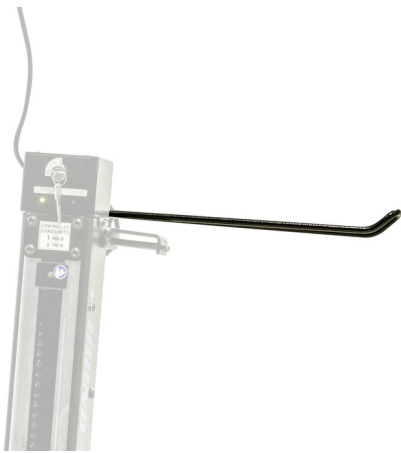

Nosilec za papirnate brisačke za montažo na steber za 1693EL

1693EL.8

Profili

Atributi izdelka

- Nosilec za papirnate brisačke se namesti na steber Uniorjevega električnega stojala in omogoča optimalno postavitev brisačk. Papirnate brisačke bodo tako vedno pri roki kjer jih potrebujete, kar omogoča udobnejše delo in večjo produktivnost, saj se za dostop do njih ni več potrebno obračati k delovnemu pultu.

629031

L

382

L1

260

B

74

710

* Slike proizvodov so simbolične. Vse dimenzije so v mm, teža v g. Vse navedene dimenzije lahko odstopajo v tolerančnih merah.

Uporaba (slike)