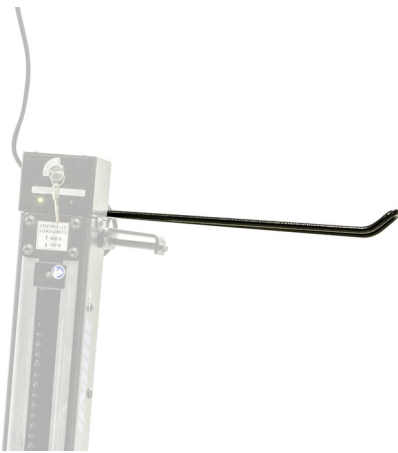

Držiak papierových utierok pre montáž na rám pre 1693EL

1693EL.8

Profiles

Product features

- Držiak papierových utierok sa montuje na stĺp elektrického opravárskeho stojana Union a poskytuje jeho optimálne umiestnenie. Vďaka nastaveniu bude práca pohodlnejšia a produktívnejšia, pretože papierová utierka bude presne tam, kde ju potrebujete, a nebudete sa musieť otáčať k pracovnému stolu, aby ste k nej mali prístup.

629031

L

382

L1

260

B

74

710

* Obrázky sú symbolické. Všetky rozmery sú v mm, hmotnosť je v g. Všetky udané rozmery sa môžu líšiť v rámci tolerancie.

Usage (pictures)