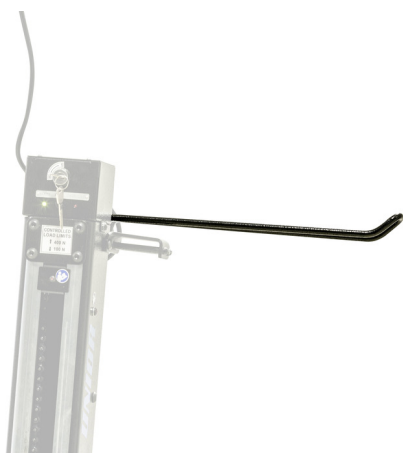

Držiak papierových utierok pre montáž na rám pre 1693EL

1693EL.8

Profiles

Product features

- Držiak papierových utierok sa montuje na stĺp elektrického opravárskeho stojana Union a poskytuje jeho optimálne umiestnenie. Vďaka nastaveniu bude práca pohodlnejšia a produktívnejšia, pretože papierová utierka bude presne tam, kde ju potrebujete, a nebudete sa musieť otáčať k pracovnému stolu, aby ste k nej mali prístup.

629031

L

382

L1

260

B

74

710

* Obrázky sú symbolické. Všetky rozmery sú v mm, hmotnosť je v g. Všetky udané rozmery sa môžu líšiť v rámci tolerancie.

Usage (pictures)