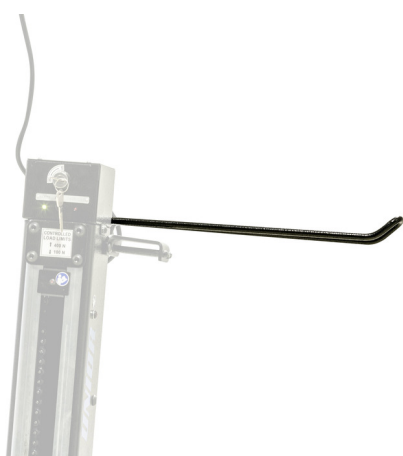

Uchwyt na ręcznik papierowy do montażu na ramie do 1693EL

1693EL.8

Profile

Cechy produktu

- Uchwyt na ręczniki papierowe jest mocowany do kolumny stojaka naprawczego Unior i zapewnia jego optymalne ustawienie. Konfiguracja sprawi, że praca będzie wygodniejsza i wydajniejsza, ponieważ ręcznik papierowy będzie dokładnie tam, gdzie go potrzebujesz i nie będziesz musiał odwracać się do stołu roboczego, aby uzyskać do niego dostęp.

629031

L

382

L1

260

B

74

710

* Przedstawiony wygląd produktu jest orientacyjny. Wszystkie wymiary są w mm, podana waga w gramach

Użycie (Obrazy)