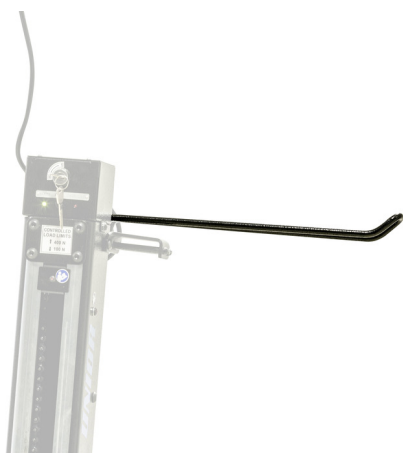

Uchwyt na ręcznik papierowy do montażu na ramie do 1693EL

1693EL.8

Profile

Cechy produktu

- Uchwyt na ręczniki papierowe jest mocowany do kolumny stojaka naprawczego Unior i zapewnia jego optymalne ustawienie. Konfiguracja sprawi, że praca będzie wygodniejsza i wydajniejsza, ponieważ ręcznik papierowy będzie dokładnie tam, gdzie go potrzebujesz i nie będziesz musiał odwracać się do stołu roboczego, aby uzyskać do niego dostęp.

629031

L

382

L1

260

B

74

710

* Przedstawiony wygląd produktu jest orientacyjny. Wszystkie wymiary są w mm, podana waga w gramach

Użycie (Obrazy)