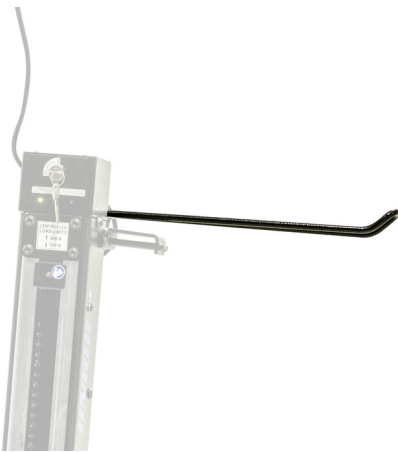

Frame mount paper towel holder for 1693EL

1693EL.8

Προφίλ

Χαρακτηριστικά προϊόντος

- Paper towel holder mounts to the Union's electric repair stand column and provides optimal placement for it. The setup will make work more comfortable and productive as the paper towel will be right where you need it and you'll not have to turn around to the workbench to access it.

629031

L

382

L1

260

B

74

710

* Οι εικόνες των προϊόντων είναι συμβολικές. Όλες οι διαστάσεις είναι σε mm, το βάρος είναι σε γραμμάρια. Όλες οι αναφερόμενες διαστάσεις μπορεί να διαφέρουν σε ανοχές.

Χρήση (εικόνες)