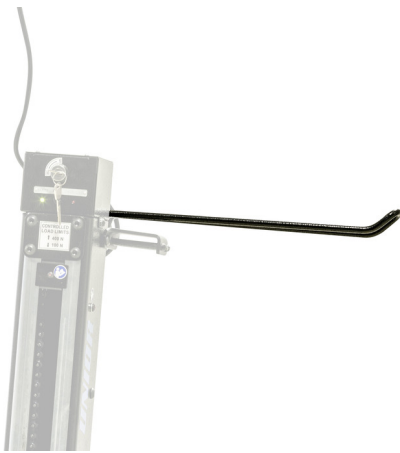

# Porte-serviettes en papier à montage sur cadre pour 1693EL

1693EL.8

## Description produit

- Le porte-serviettes en papier se monte sur la colonne du stand de réparation électrique d'Unior et lui offre un placement optimal. La configuration rendra le travail plus confortable et productif car la serviette en papier sera exactement là où vous en avez besoin et vous n'aurez pas à vous retourner vers l'établi pour y accéder.