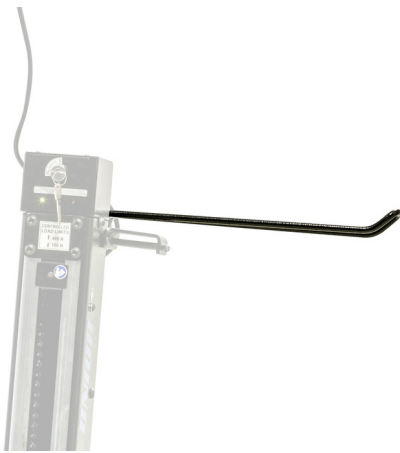

Porte-serviettes en papier à montage sur cadre pour 1693EL

1693EL.8

Profils

Description produit

- Le porte-serviettes en papier se monte sur la colonne du stand de réparation électrique d'Unior et lui offre un placement optimal. La configuration rendra le travail plus confortable et productif car la serviette en papier sera exactement là où vous en avez besoin et vous n'aurez pas à vous retourner vers l'établi pour y accéder.

629031

L

382

L1

260

B

74

710

* Les images des produits ne sont pas contractuelles. Toutes les dimensions sont en mm, les poids en grammes.

Utilisation (pictures)