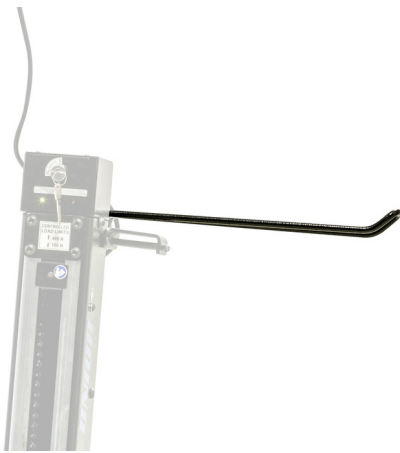

Soporte para toallas de papel con marco para 1693EL

1693EL.8

Perfiles

Características del producto

- El soporte de la toalla de papel se monta en la columna del soporte de reparación eléctrica de Unior y proporciona una ubicación óptima para ella. La configuración hará que el trabajo sea más cómodo y productivo, ya que la toalla de papel estará justo donde la necesita y no tendrá que girar hacia el banco de trabajo para acceder a ella.

629031

L

382

L1

260

B

74

710

* Las imágenes de los productos son simbólicas. Todas las dimensiones son en mm, peso en gramos.

Empleo (imágenes)