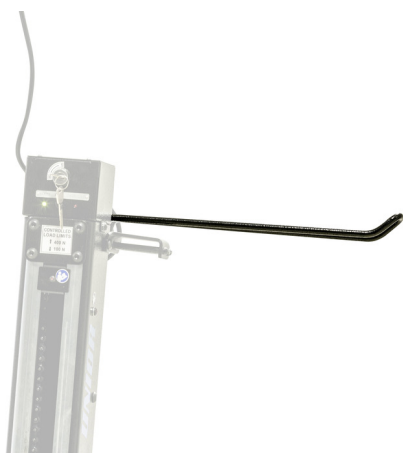

Поставка за хартиени кърпи за рамка за 1693EL

1693EL.8

Профили

Параметри на продукта

- Поставката за хартиени кърпи се монтира на колоната на електрическия стенд на Unior и осигурява оптимално разположение за нея. Настройката ще направи работата по-удобна и продуктивна, тъй като хартиената кърпа ще бъде точно там, където имате нужда, и няма да се налага да се обръщате към работната маса, за да получите достъп до нея.

629031

L

382

L1

260

B

74

710

* Снимките на продуктите са символични. Всички размери са в мм., теглото е в грамаве .

Употреба (снимки)