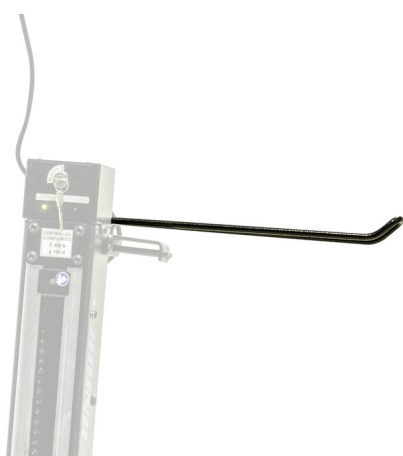

Поставка за хартиени кърпи за рамка за 1693EL

1693EL.8

Профили

Параметри на продукта

- Поставката за хартиени кърпи се монтира на колоната на електрическия стенд на Unior и осигурява оптимално разположение за нея. Настройката ще направи работата по-удобна и продуктивна, тъй като хартиената кърпа ще бъде точно там, където имате нужда, и няма да се налага да се обръщате към работната маса, за да получите достъп до нея.

629031

L

382

L1

260

B

74

710

* Снимките на продуктите са символични. Всички размери са в мм., теглото е в грамаве .

Употреба (снимки)