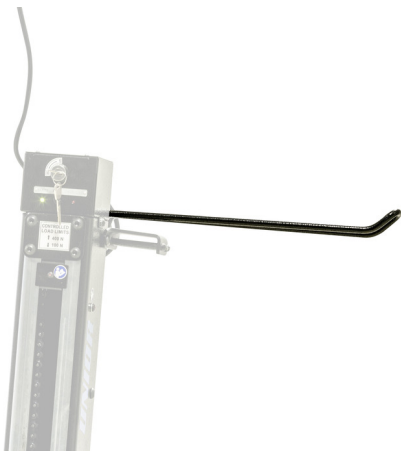

Papieren handdoekhouder met frame voor 1693EL

1693EL.8

Profielen

Product attributen

- De houder voor papieren handdoeken wordt bevestigd aan de kolom van de elektrische reparatiestandaard en zorgt voor een optimale plaatsing ervan. De opstelling maakt het werk comfortabeler en productiever, omdat het papieren handdoekje precies daar is waar u het nodig hebt en u zich niet naar de werkbank hoeft te draaien om erbij te kunnen.

629031

L

382

L1

260

B

74

710

* Afbeeldingen van producten zijn symbolisch. Alle afmetingen zijn in mm, en het gewicht in grammen. Alle vermelde afmetingen kunnen variëren in tolerantie.

Gebruik (Afbeeldingen)