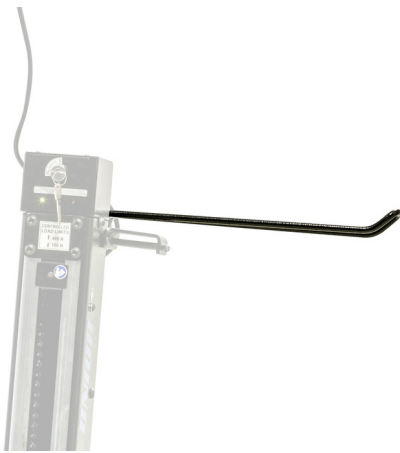

# Papieren handdoekhouder met frame voor 1693EL

1693EL.8

## Product attributen

- De houder voor papieren handdoeken wordt bevestigd aan de kolom van de elektrische reparatiestandaard en zorgt voor een optimale plaatsing ervan. De opstelling maakt het werk comfortabeler en productiever, omdat het papieren handdoekje precies daar is waar u het nodig hebt en u zich niet naar de werkbank hoeft te draaien om erbij te kunnen.