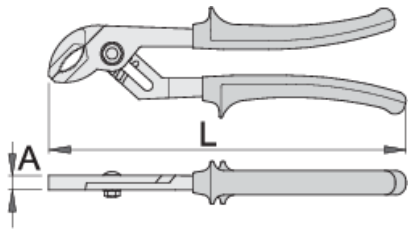

Клешти папагалки

445/4G

Profiles

Standards

ДИН ИСО 8976

Product features

- материјал: специјален хром ванадиум челик
- ковани, целосно појачани и калени
- завршна површина на глава: фино сечење
- завршна површина: фосфатна по стандард ISO 9717
- робусни рачки обложени со пластика
- изработени по стандард ISO 8976

Предности:

- опсегот на челустите подеслив во 5 позиции со дим.180, со дим.240 и 300 во 6 позиции
- жлебест зглоб

	L	A	O _{max}		
608690	180	9.9	25	197	Till end of stock
620558	240	10.8	35	417	
608692	300	12.2	40	657	

* Сликите на производите се симболични. Сите димензии се во мм, тежината е во грамови. Сите наведени димензии може да се разликуваат во ниво на толеранција

Usage (pictures)