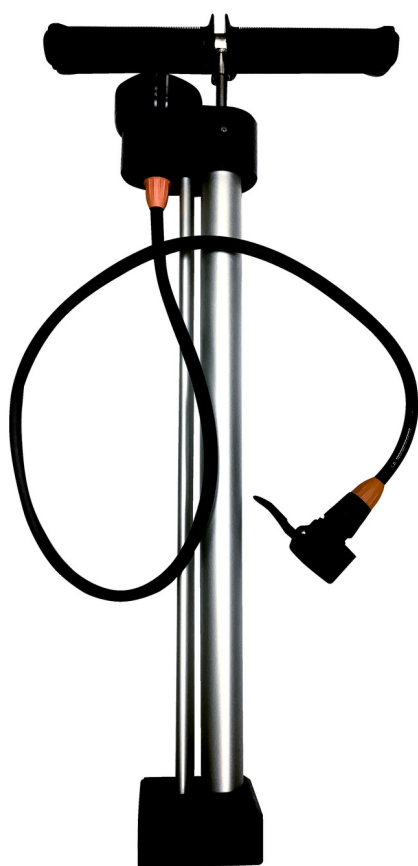

# Vonkajšia pumpa z nehrdzavejúcej ocele pre stojany 1693E a 1693ES

1693ES.OSPump

## Product features

Pumpa je určená pre vonkajšie použitie na stojanoch 1693E a 1693ES a funguje na všetkých verziách stojanov.

- puzdro je vyrobené z hliníka

- rukoväť a trubica kartuše sú vyrobené z nehrdzavejúcej ocele.
- gumené rukoväte
- manometer dosahuje až 10 barov – naplnený silikónovou kvapalinou a vyrobený z nehrdzavejúcej ocele
- SKS Multiventilová hlava