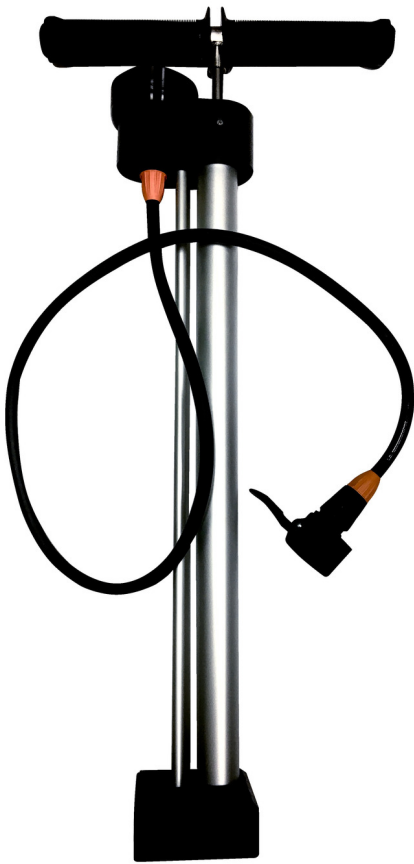

1693E, 1693ES 스탠드용 아웃도어 스테인리스 스틸 펌프

1693ES.OSPump

프로파일

제품 특징

펌프는 1693E 및 1693ES 스탠드의 야외용으로 제작되었으며 모든 버전의 스탠드에서 작동합니다.

- 하우징은 알루미늄으로 만들어졌습니다.

- 손잡이와 카트리리지 튜브는 스테인리스 스틸로 만들어졌습니다.
- 고무 그립
- 압력계는 최대 10bar까지 올라갑니다. – 실리콘 액체로 채워지고 스테인리스 스틸로 만들어졌습니다.
- SKS 멀티밸브 헤드

629021

1868

* Images of products are symbolic. All dimensions are in mm, and weight in grams. All listed dimensions may vary in tolerance.

사용법 (사진)