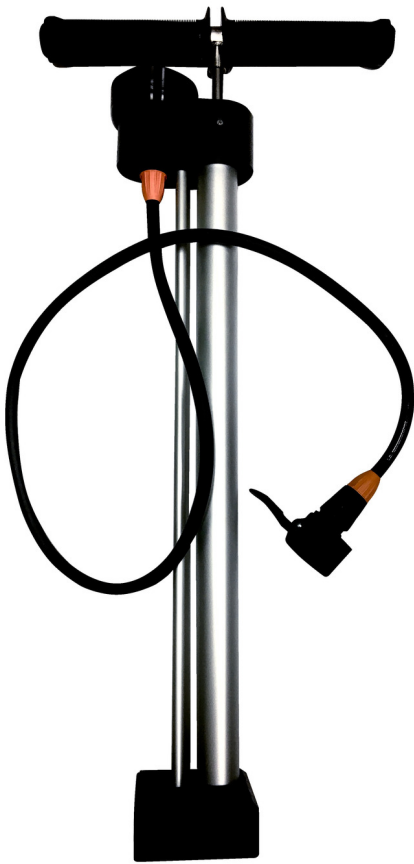

# 1693E, 1693ES 스탠드용 아웃도어 스테인리스 스틸 펌프

1693ES.OSPump

## 제품 특징

펌프는 1693E 및 1693ES 스탠드의 야외용으로 제작되었으며 모든 버전의 스탠드에서 작동합니다.

- 하우징은 알루미늄으로 만들어졌습니다.

- 손잡이와 카트리리지 튜브는 스테인리스 스틸로 만들어졌습니다.
- 고무 그립
- 압력계는 최대 10bar까지 올라갑니다. - 실리콘 액체로 채워지고 스테인리스 스틸로 만들어졌습니다.
- SKS 멀티밸브 헤드

629021

1868

\* Images of products are symbolic. All dimensions are in mm, and weight in grams. All listed dimensions may vary in tolerance.