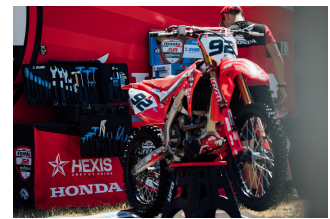

Όνομα προϊόντος	SKU	Art	Διαστάσεις	Ποσότητα
Εργαλείο για βαλβίδες ελαστικών		2042/2	115	1
Κλειδί βαλβίδας μοτοσυκλέτας		3301/2	5x6x6,3x7, 5,4x5,6x6,5x6,8	2
Πένσα για πείρους αλυσίδας μοτοσυκλέτας (master link)		3202/1P		1
Εξολκέας ελατηρίων		3600/2BI	4,2	1

* Οι εικόνες των προϊόντων είναι συμβολικές. Όλες οι διαστάσεις είναι σε mm, το βάρος είναι σε γραμμάρια. Όλες οι αναφερόμενες διαστάσεις μπορεί να διαφέρουν σε ανοχές.

Χρήση (εικόνες)