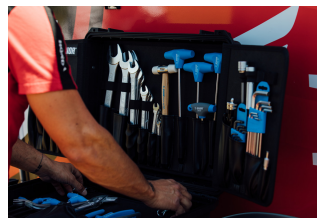

Όνομα προϊόντος	SKU	Art	Διαστάσεις	Ποσότητα
Εργαλείο για βαλβίδες ελαστικών		2042/2	115	1
Κλειδί βαλβίδας μοτοσυκλέτας		3301/2	5x6x6,3x7, 5,4x5,6x6,5x6,8	2
Πένσα για πείρους αλυσίδας μοτοσυκλέτας (master link)		3202/1P		1
Εξολκέας ελατηρίων		3600/2BI	4,2	1

* Οι εικόνες των προϊόντων είναι συμβολικές. Όλες οι διαστάσεις είναι σε mm, το βάρος είναι σε γραμμάρια. Όλες οι αναφερόμενες διαστάσεις μπορεί να διαφέρουν σε ανοχές.

Χρήση (εικόνες)