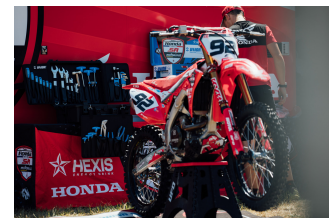

Όνομα προϊόντος	SKU	Art	Διαστάσεις	Ποσότητα
Εργαλείο για βαλβίδες ελαστικών		2042/2	115	1
Κλειδί βαλβίδας μοτοσυκλέτας		3301/2	5x6x6,3x7, 5,4x5,6x6,5x6,8	2
Πένσα για πείρους αλυσίδας μοτοσυκλέτας (master link)		3202/1P		1
Εξολκέας ελατηρίων		3600/2BI	4,2	1

* Οι εικόνες των προϊόντων είναι συμβολικές. Όλες οι διαστάσεις είναι σε mm, το βάρος είναι σε γραμμάρια. Όλες οι αναφερόμενες διαστάσεις μπορεί να διαφέρουν σε ανοχές.

Χρήση (εικόνες)