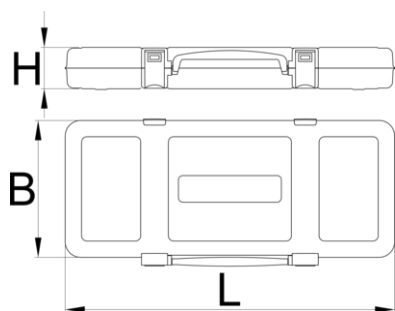

Boîte métallique

981K3/4

Profils

Description produit

- empty tool box designed for storing and carrying of tools
- matière : tôle Premium Plus
- laque éco à la norme Qualicoat
- box with metal handle
- box delivered without tool tray and tools

602743

3/4"

505

215

75

2500

* Les images des produits ne sont pas contractuelles. Toutes les dimensions sont en mm, les poids en grammes.