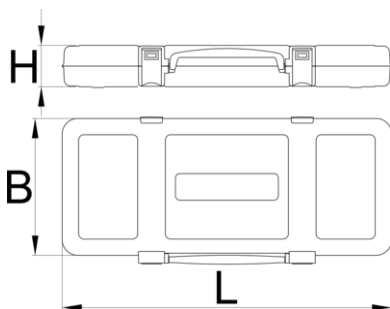

Boîte métallique

981K3/4

Profils

Description produit

- empty tool box designed for storing and carrying of tools
- matière : tôle Premium Plus
- laque éco à la norme Qualicoat
- box with metal handle
- box delivered without tool tray and tools

602743

3/4"

505

215

75

2500

* Les images des produits ne sont pas contractuelles. Toutes les dimensions sont en mm, les poids en grammes.