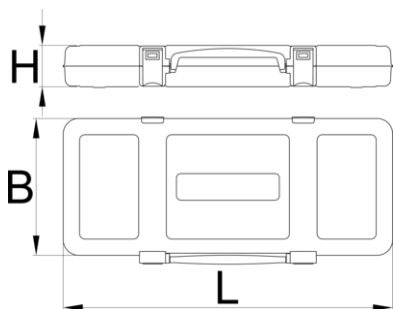

Kuti metali

981K3/4

Profiles

Product features

- kuti bosh, e destinuar për ruajtjen dhe transportin e mjeteve
- Materiali: fletë metalike
- ngjyra e mjedisit të veshura me kadmium dhe ngjyra të çojë lirë
- me një dorezë metalike
- furnizohet pa insert dhe mjete

602743

3/4"

505

215

75

2500

* Imazhet e produkteve janë simbolike. Të gjitha dimensionet janë në mm, pesha në gram. Të gjitha dimensionet e listuara mund të ndryshojnë në tolerancë.