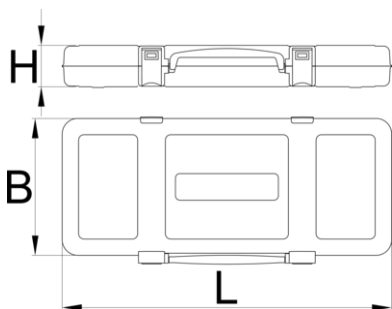

Kuti metali

981K3/4

Profiles

Product features

- kuti bosh, e destinuar për ruajtjen dhe transportin e mjeteve
- Materiali: fletë metalike
- ngjyra e mjedisit të veshura me kadmium dhe ngjyra të çojë lirë
- me një dorezë metalike
- furnizohet pa insert dhe mjete

602743

3/4"

505

215

75

2500

* Imazhet e produkteve janë simbolike. Të gjitha dimensionet janë në mm, pesha në gram. Të gjitha dimensionet e listuara mund të ndryshojnë në tolerancë.