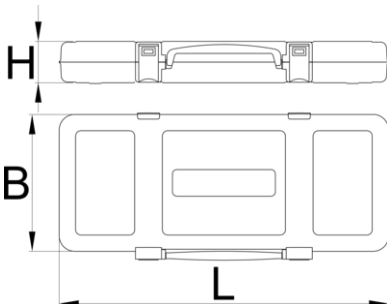

Metal kutu

981K1/2R

Profiles

Product features

- empty tool box designed for storing and carrying of tools
- malzeme: sac metal
- kadmiyum ve kurşun içermeyen renkle ekolojik lake kaplamalıdır
- closing mechanism with integrated handle
- box delivered without tool tray and tools

621474

1/2VDE

448

198

54

1489

* Ürünlerin resimleri semboliktir. Bütün boyutlar mm ve ağırlık gram cinsindedir.