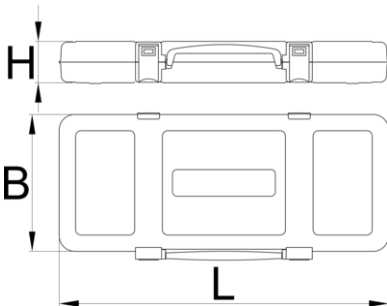

Profiles

Product features

- empty tool box designed for storing and carrying of tools
- malzeme: sac metal
- kadmiyum ve kurşun içermeyen renkle ekolojik lake kaplamalıdır
- closing mechanism with integrated handle
- box delivered without tool tray and tools