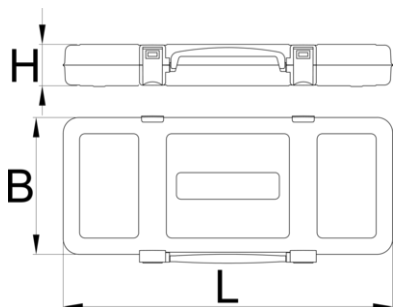

Cutie metalica

981K1/2R

Profile

Caracteristicile produsului

- empty tool box designed for storing and carrying of tools
- tabla cu gauri perforate
- vopsite cu vopsele ecologice fara cadmiu si plumb
- closing mechanism with integrated handle
- box delivered without tool tray and tools

621474

1/2VDE

448

198

54

1489

* Imaginea produsului este simbolica. Toate dimensiunile sunt exprimate în mm, greutatea în grame.