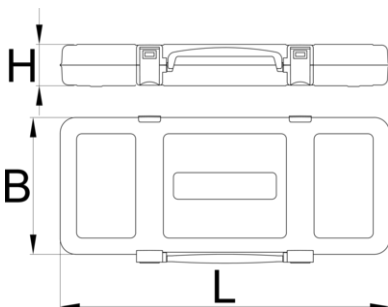

Metalen cassette voor dopsleutels

981K1/2R

Profielen

Product attributen

- empty tool box designed for storing and carrying of tools
- materiaal: premium PLUS plaatstaal
- coated with eco colour of Qualicoat quality standard
- closing mechanism with integrated handle
- box delivered without tool tray and tools

621474

1/2VDE

448

198

54

1489

* Afbeeldingen van producten zijn symbolisch. Alle afmetingen zijn in mm en gewicht in gram. Alle vermelde afmetingen kunnen variëren in tolerantie.