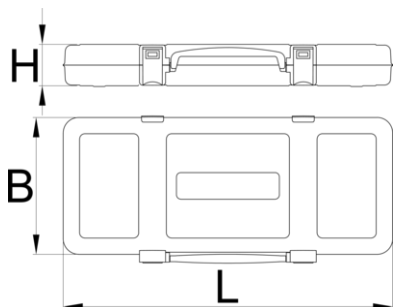

Scatola metallica

981K1/2R

Profili

Attributi del prodotto

- cassette portautensili vuota per ritirare e trasportare gli utensili
- materiale: lamiera di metallo PLUS premium
- laccatura ecologica con colori senza cadmio e piombo
- meccanismo di chiusura con maniglia integrata
- cassetta fornita senza vassoio e utensili

621474

1/2VDE

448

198

54

1489

* Le immagini dei prodotti sono puramente simboliche. Tutte le dimensioni sono in mm, peso in grammi.