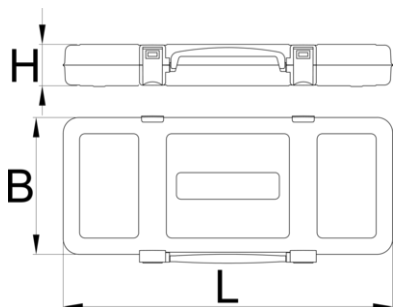

Profili

Attributi del prodotto

- cassette portautensili vuota per ritirare e trasportare gli utensili
- materiale: lamiera di metallo PLUS premium
- laccatura ecologica con colori senza cadmio e piombo
- meccanismo di chiusura con maniglia integrata
- cassetta fornita senza vassoio e utensili