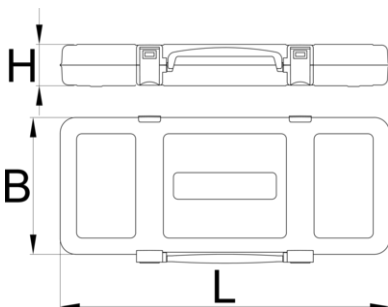

Boîte métallique

981K1/2R

Profils

Description produit

- empty tool box designed for storing and carrying of tools
- matière : tôle Premium Plus
- laque éco à la norme Qualicoat
- closing mechanism with integrated handle
- box delivered without tool tray and tools

621474

1/2VDE

448

198

54

1489

* Les images des produits ne sont pas contractuelles. Toutes les dimensions sont en mm, les poids en grammes.