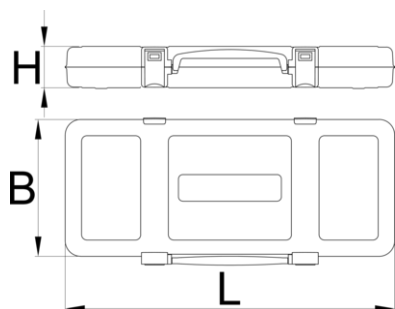

Coffret métallique

981K1/2R

Profils

Description produit

- Coffret vide pour le rangement et le transport d'outils
- Matière : tôle Premium Plus
- Laque éco à la norme Qualicoat
- Mécanisme de fermeture avec la poignée
- Livré sans outil

621474

1/2VDE

448

198

54

1489

* Les images des produits ne sont pas contractuelles. Toutes les dimensions sont en mm, les poids en grammes.