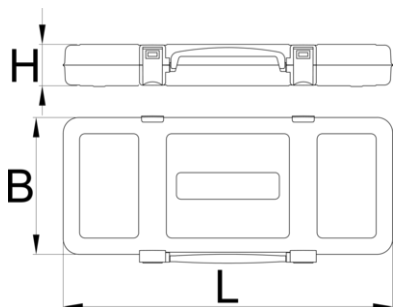

Plechová krabice

981K1/2R

Profily

Vlastnosti produktu

- prázdná box na nářadí určený k uložení a přenášení nástrojů
- materiál: Premium Plus plech
- použita ekologická barva standardu kvality Qualicoat
- uzavírací mechanismus s integrovanou rukojetí
- box je dodáván bez zásobníků a nářadí

621474

1/2VDE

448

198

54

1489

* Obrázky produktů jsou symbolické. Všechny rozměry jsou v mm a hmotnost v gramech. Všechny uvedené rozměry se mohou lišit v toleranci.