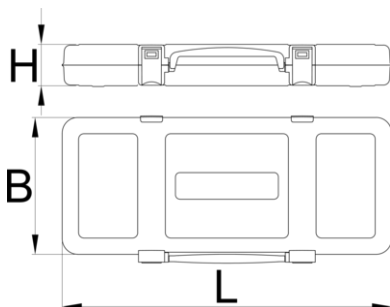

Metal box

981K1/2R

Profielen

Product attributen

- empty tool box designed for storing and carrying of tools
- material: premium PLUS sheet metal
- coated with eco colour of Qualicoat quality standard
- closing mechanism with integrated handle
- box delivered without tool tray and tools

621474

1/2VDE

448

198

54

1489

* Afbeeldingen van producten zijn symbolisch. Alle afmetingen zijn in mm, en het gewicht in grammen. Alle vermelde afmetingen kunnen variëren in tolerantie.