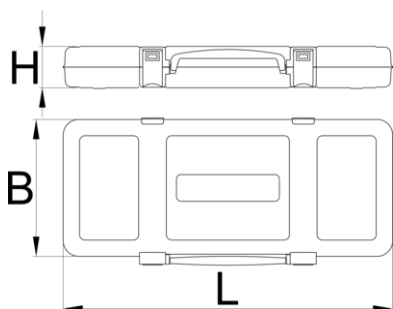

Kuti metali

981K1/2R

Profiles

Product features

- kuti bosh, e destinuar për ruajtjen dhe transportin e mjeteve
- Materiali: fletë metalike
- ngjyra e mjedisit të veshura me kadmium dhe ngjyra të çojë lirë
- mekanizmi mbyllës me dorezë të integruar
- furnizohet pa insert dhe mjete

621474

1/2VDE

448

198

54

1489

* Imazhet e produkteve janë simbolike. Të gjitha dimensionet janë në mm, pesha në gram. Të gjitha dimensionet e listuara mund të ndryshojnë në tolerancë.