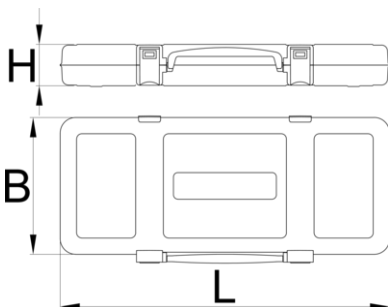

Kuti metali

981K1/2R

Profiles

Product features

- kuti bosh, e destinuar për ruajtjen dhe transportin e mjeteve
- Materiali: fletë metalike
- ngjyra e mjedisit të veshura me kadmium dhe ngjyra të çojë lirë
- mekanizmi mbyllës me dorezë të integruar
- furnizohet pa insert dhe mjete

621474

1/2VDE

448

198

54

1489

* Imazhet e produkteve janë simbolike. Të gjitha dimensionet janë në mm, pesha në gram. Të gjitha dimensionet e listuara mund të ndryshojnë në tolerancë.