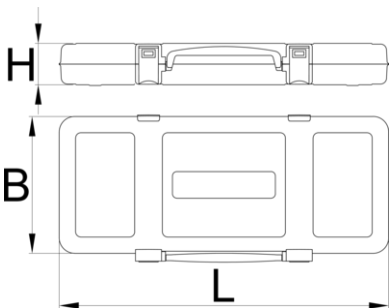

Metal kutu

981K1/2

Profiles

Product features

- empty tool box designed for storing and carrying of tools
- malzeme: sac metal
- kadmiyum ve kurşun içermeyen renkle ekolojik lake kaplamalıdır
- closing mechanism with integrated handle
- box delivered without tool tray and tools

601954

1/2"

448

198

54

1456

* Ürünlerin resimleri semboliktir. Bütün boyutlar mm ve ağırlık gram cinsindedir.