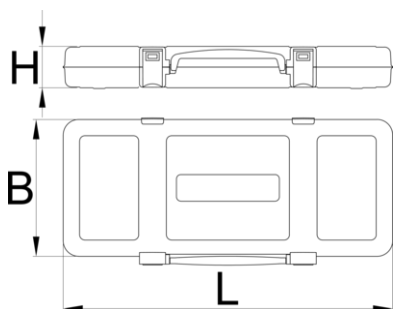

## Caracteristicile produsului

- empty tool box designed for storing and carrying of tools
- tabla cu gauri perforate
- vopsite cu vopsele ecologice fara cadmiu si plumb
- closing mechanism with integrated handle
- box delivered without tool tray and tools

601954

1/2"

448

198

54

1456

\* Imaginea produsului este simbolica.Toate dimensiunile sunt exprimate în mm,greutatea în grame.