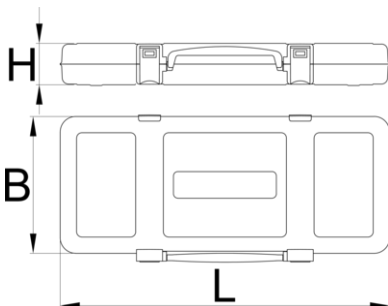

Metalen cassette voor dopsleutels

981K1/2

Profielen

Product attributen

- empty tool box designed for storing and carrying of tools
- materiaal: premium PLUS plaatstaal
- coated with eco colour of Qualicoat quality standard
- closing mechanism with integrated handle
- box delivered without tool tray and tools

601954

1/2"

448

198

54

1456

* Afbeeldingen van producten zijn symbolisch. Alle afmetingen zijn in mm en gewicht in gram. Alle vermelde afmetingen kunnen variëren in tolerantie.