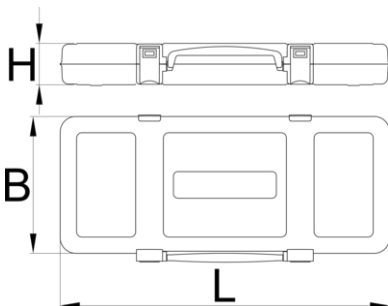

Boîte métallique

981K1/2

Profils

Description produit

- empty tool box designed for storing and carrying of tools
- matière : tôle Premium Plus
- laque éco à la norme Qualicoat
- closing mechanism with integrated handle
- box delivered without tool tray and tools

601954

1/2"

448

198

54

1456

* Les images des produits ne sont pas contractuelles. Toutes les dimensions sont en mm, les poids en grammes.