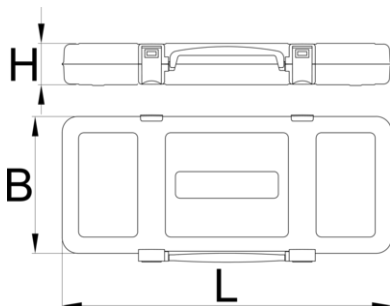

Coffret métallique

981K1/2

Profils

Description produit

- Coffret vide pour le rangement et le transport d'outils
- Matière : tôle Premium Plus
- Laque éco à la norme Qualicoat
- Mécanisme de fermeture avec la poignée
- Livré sans outil

601954

1/2"

448

198

54

1456

* Les images des produits ne sont pas contractuelles. Toutes les dimensions sont en mm, les poids en grammes.