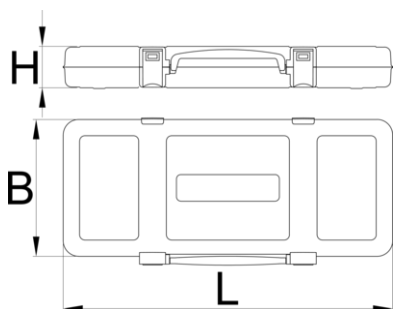

Profily

Vlastnosti produktu

- prázdná box na nářadí určený k uložení a přenášení nástrojů
- materiál: Premium Plus plech
- použita ekologická barva standardu kvality Qualicoat
- uzavírací mechanismus s integrovanou rukojetí
- box je dodáván bez zásobníků a nářadí