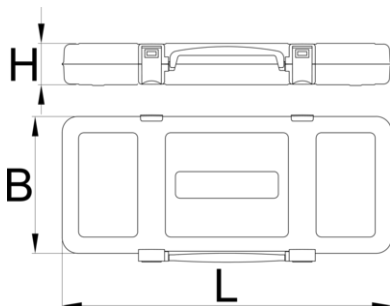

Metal box

981K1/2

Profielen

Product attributen

- empty tool box designed for storing and carrying of tools
- material: premium PLUS sheet metal
- coated with eco colour of Qualicoat quality standard
- closing mechanism with integrated handle
- box delivered without tool tray and tools

601954

1/2"

448

198

54

1456

* Afbeeldingen van producten zijn symbolisch. Alle afmetingen zijn in mm, en het gewicht in grammen. Alle vermelde afmetingen kunnen variëren in tolerantie.