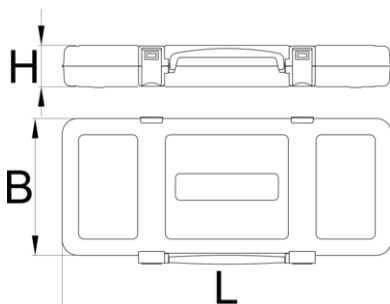

Boîte métallique

981K3/8R

Profils

Description produit

- empty tool box designed for storing and carrying of tools
- matière : tôle Premium Plus
- laque éco à la norme Qualicoat
- closing mechanism with integrated handle
- box delivered without tool tray and tools

54

798

* Les images des produits ne sont pas contractuelles. Toutes les dimensions sont en mm, les poids en grammes.