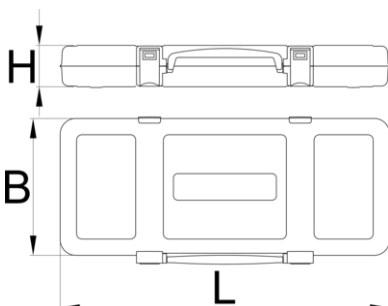

Boîte métallique

981K3/8R

Profils

Description produit

- empty tool box designed for storing and carrying of tools
- matière : tôle Premium Plus
- laque éco à la norme Qualicoat
- closing mechanism with integrated handle
- box delivered without tool tray and tools

54

798

* Les images des produits ne sont pas contractuelles. Toutes les dimensions sont en mm, les poids en grammes.