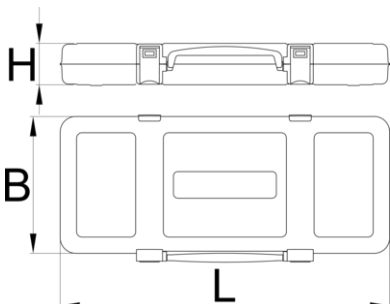

## Product features

- kuti bosh, e destinuar për ruajtjen dhe transportin e mjeteve
- Materiali: fletë metalike
- ngjyra e mjedisit të veshura me kadmium dhe ngjyra të çojë lirë
- mekanizmi mbyllës me dorezë të integruar
- furnizohet pa insert dhe mjete

**N<sup>o</sup>****L****B****H**

612694

3/8VDE

321

198

54

798

\* Imazhet e produkteve janë simbolike. Të gjitha dimensionet janë në mm, pesha në gram. Të gjitha dimensionet e listuara mund të ndryshojnë në tolerancë.