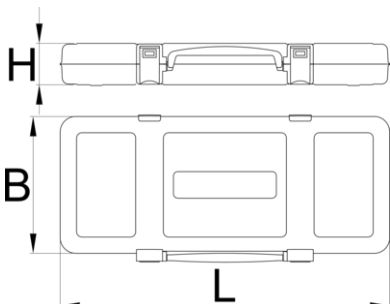

Kuti metali

981K3/8R

Profiles

Product features

- kuti bosh, e destinuar për ruajtjen dhe transportin e mjeteve
- Materiali: fletë metalike
- ngjyra e mjedisit të veshura me kadmium dhe ngjyra të çojë lirë
- mekanizmi mbyllës me dorezë të integruar
- furnizohet pa insert dhe mjete

**N^o****L****B****H**

612694

3/8VDE

321

198

54

798

* Imazhet e produkteve janë simbolike. Të gjitha dimensionet janë në mm, pesha në gram. Të gjitha dimensionet e listuara mund të ndryshojnë në tolerancë.