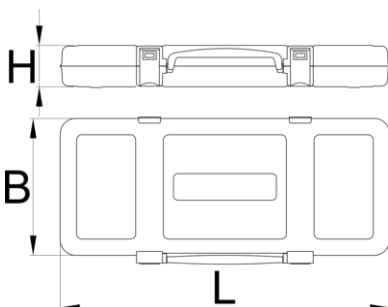

## Caracteristicile produsului

- empty tool box designed for storing and carrying of tools
- tabla cu gauri perforate
- vopsele cu vopsele ecologice fara cadmiu si plumb
- closing mechanism with integrated handle
- box delivered without tool tray and tools

54

798

\* Imaginea produsului este simbolica. Toate dimensiunile sunt exprimate în mm, greutatea în grame.