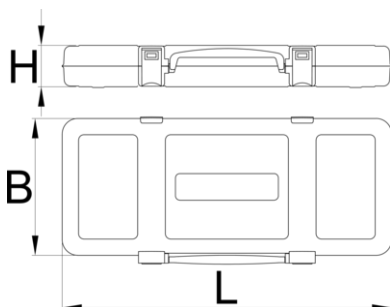

Cutie metalica

981K3/8

Profile

Caracteristicile produsului

- empty tool box designed for storing and carrying of tools
- tabla cu gauri perforate
- vopsele cu vopsele ecologice fara cadmiu si plumb
- closing mechanism with integrated handle
- box delivered without tool tray and tools

54

798

* Imaginea produsului este simbolica. Toate dimensiunile sunt exprimate în mm, greutatea în grame.