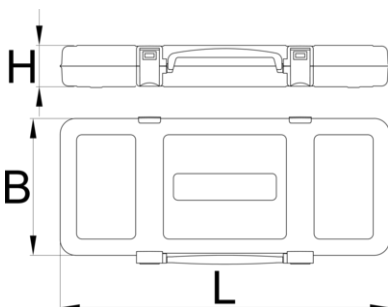

Metalen cassette voor dopsleutels

981K3/8

Profielen

Product attributen

- empty tool box designed for storing and carrying of tools
- materiaal: premium PLUS plaatstaal
- coated with eco colour of Qualicoat quality standard
- closing mechanism with integrated handle
- box delivered without tool tray and tools

**Nº****L****B****H**

601913

3/8"

321

198

54

798

* Afbeeldingen van producten zijn symbolisch. Alle afmetingen zijn in mm en gewicht in gram. Alle vermelde afmetingen kunnen variëren in tolerantie.