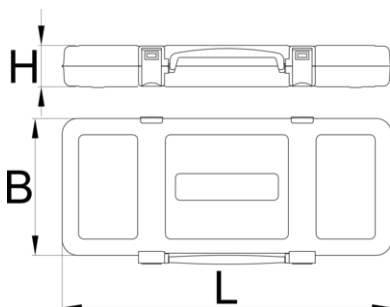

Boîte métallique

981K3/8

Profils

Description produit

- empty tool box designed for storing and carrying of tools
- matière : tôle Premium Plus
- laque éco à la norme Qualicoat
- closing mechanism with integrated handle
- box delivered without tool tray and tools

N°

L

B

H

601913

3/8"

321

198

54

798

* Les images des produits ne sont pas contractuelles. Toutes les dimensions sont en mm, les poids en grammes.