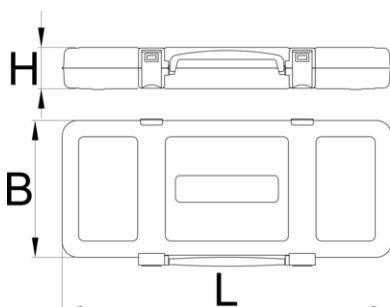

Boîte métallique

981K3/8

Profils

Description produit

- empty tool box designed for storing and carrying of tools
- matière : tôle Premium Plus
- laque éco à la norme Qualicoat
- closing mechanism with integrated handle
- box delivered without tool tray and tools

N°

L

B

H

601913

3/8"

321

198

54

798

* Les images des produits ne sont pas contractuelles. Toutes les dimensions sont en mm, les poids en grammes.