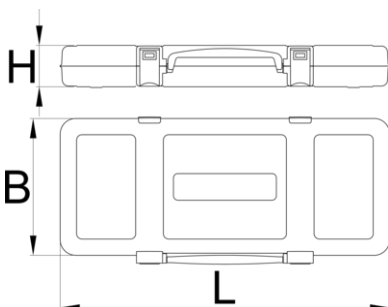

Boîte métallique

981K3/8

Profils

Description produit

- empty tool box designed for storing and carrying of tools
- matière : tôle Premium Plus
- laque éco à la norme Qualicoat
- closing mechanism with integrated handle
- box delivered without tool tray and tools

N°

L

B

H

601913

3/8"

321

198

54

798

* Les images des produits ne sont pas contractuelles. Toutes les dimensions sont en mm, les poids en grammes.