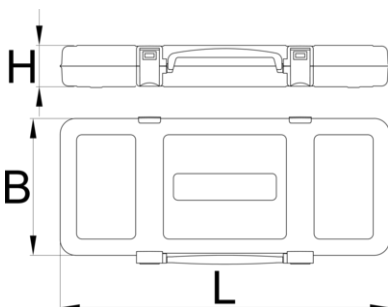

## Product attributen

- empty tool box designed for storing and carrying of tools
- material: premium PLUS sheet metal
- coated with eco colour of Qualicoat quality standard
- closing mechanism with integrated handle
- box delivered without tool tray and tools

**Nº****L****B****H**

601913

3/8"

321

198

54

798

\* Afbeeldingen van producten zijn symbolisch. Alle afmetingen zijn in mm, en het gewicht in grammen. Alle vermelde afmetingen kunnen variëren in tolerantie.