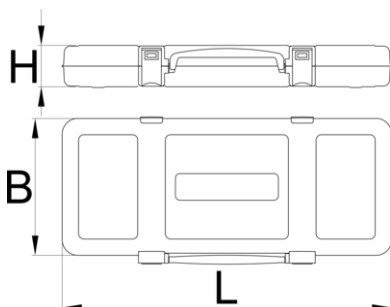

## Product attributen

- empty tool box designed for storing and carrying of tools
- material: premium PLUS sheet metal
- coated with eco colour of Qualicoat quality standard
- closing mechanism with integrated handle
- box delivered without tool tray and tools

**Nº****L****B****H**

601913

3/8"

321

198

54

798

\* Afbeeldingen van producten zijn symbolisch. Alle afmetingen zijn in mm, en het gewicht in grammen. Alle vermelde afmetingen kunnen variëren in tolerantie.