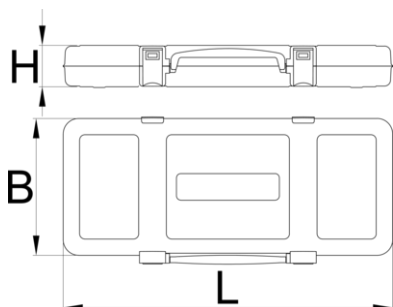

Kuti metali

981K3/8

Profiles

Product features

- kuti bosh, e destinuar për ruajtjen dhe transportin e mjeteve
- Materiali: fletë metalike
- ngjyra e mjedisit të veshura me kadmium dhe ngjyra të çojë lirë
- mekanizmi mbyllës me dorezë të integruar
- furnizohet pa insert dhe mjete

**N^o****L****B****H**

601913

3/8"

321

198

54

798

* Imazhet e produkteve janë simbolike. Të gjitha dimensionet janë në mm, pesha në gram. Të gjitha dimensionet e listuara mund të ndryshojnë në tolerancë.