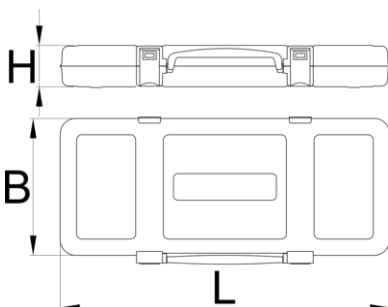

Profiles

Product features

- kuti bosh, e destinuar për ruajtjen dhe transportin e mjeteve
- Materiali: fletë metalike
- ngjyra e mjedisit të veshura me kadmium dhe ngjyra të çojë lirë
- mekanizmi mbyllës me dorezë të integruar
- furnizohet pa insert dhe mjete