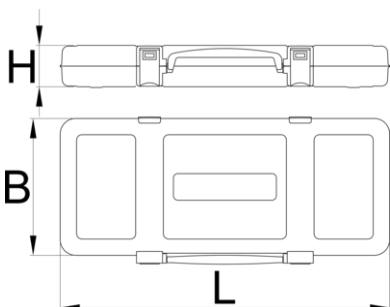

## Product features

- kuti bosh, e destinuar për ruajtjen dhe transportin e mjeteve
- Materiali: fletë metalike
- ngjyra e mjedisit të veshura me kadmium dhe ngjyra të çojë lirë
- mekanizmi mbyllës me dorezë të integruar
- furnizohet pa insert dhe mjete

**N<sup>o</sup>****L****B****H**

601913

3/8"

321

198

54

798

\* Imazhet e produkteve janë simbolike. Të gjitha dimensionet janë në mm, pesha në gram. Të gjitha dimensionet e listuara mund të ndryshojnë në tolerancë.