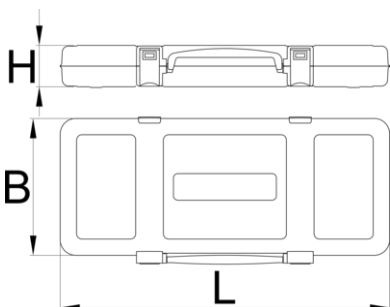

Kuti metali

981K3/8

Profiles

Product features

- kuti bosh, e destinuar për ruajtjen dhe transportin e mjeteve
- Materiali: fletë metalike
- ngjyra e mjedisit të veshura me kadmium dhe ngjyra të çojë lirë
- mekanizmi mbyllës me dorezë të integruar
- furnizohet pa insert dhe mjete

**N^o****L****B****H**

601913

3/8"

321

198

54

798

* Imazhet e produkteve janë simbolike. Të gjitha dimensionet janë në mm, pesha në gram. Të gjitha dimensionet e listuara mund të ndryshojnë në tolerancë.