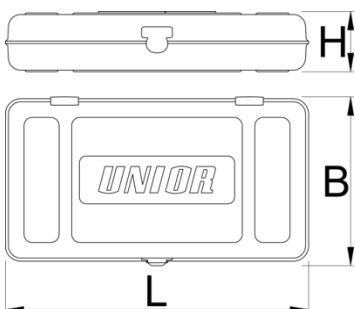

Boîte métallique

981K1/4

Profils

Description produit

- empty tool box designed for storing and carrying of tools
- matière : tôle Premium Plus
- laque éco à la norme Qualicoat
- box delivered without tool tray and tools

N°

L

B

H

N°

L

B

H

601918

1/4"

197

105

38

275

* Les images des produits ne sont pas contractuelles. Toutes les dimensions sont en mm, les poids en grammes.