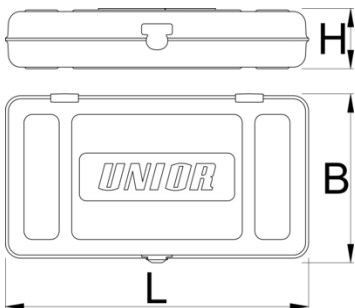

Boîte métallique

981K1/4

Profils

Description produit

- empty tool box designed for storing and carrying of tools
- matière : tôle Premium Plus
- laque éco à la norme Qualicoat
- box delivered without tool tray and tools

N°

L

B

H

N°

L

B

H

601918

1/4"

197

105

38

275

* Les images des produits ne sont pas contractuelles. Toutes les dimensions sont en mm, les poids en grammes.