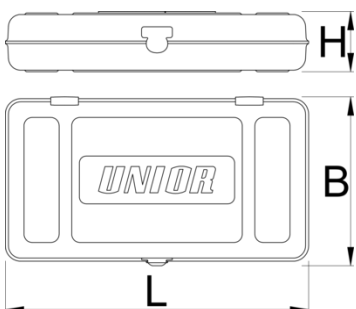

Boîte métallique

981K1/4

Profils

Description produit

- empty tool box designed for storing and carrying of tools
- matière : tôle Premium Plus
- laque éco à la norme Qualicoat
- box delivered without tool tray and tools

N°

L

B

H

N°

L

B

H

601918

1/4"

197

105

38

275

* Les images des produits ne sont pas contractuelles. Toutes les dimensions sont en mm, les poids en grammes.