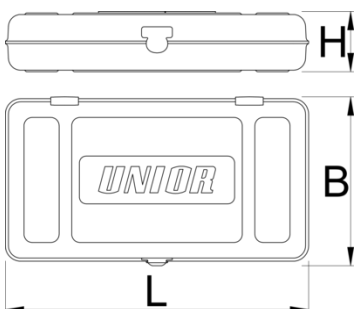

Metal box

981K1/4

Profielen

Product attributen

- empty tool box designed for storing and carrying of tools
- material: premium PLUS sheet metal
- coated with eco colour of Qualicoat quality standard
- box delivered without tool tray and tools

601918

1/4"

197

105

38

275

* Afbeeldingen van producten zijn symbolisch. Alle afmetingen zijn in mm, en het gewicht in grammen. Alle vermelde afmetingen kunnen variëren in tolerantie.