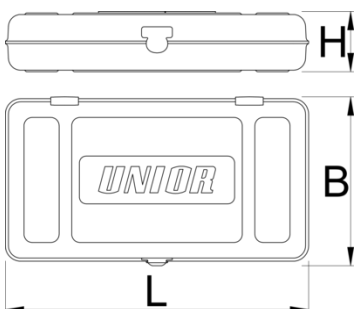

# Metal box

981K1/4

## Product attributen

- empty tool box designed for storing and carrying of tools
- material: premium PLUS sheet metal
- coated with eco colour of Qualicoat quality standard
- box delivered without tool tray and tools

601918

1/4"

197

105

38

275

\* Afbeeldingen van producten zijn symbolisch. Alle afmetingen zijn in mm, en het gewicht in grammen. Alle vermelde afmetingen kunnen variëren in tolerantie.