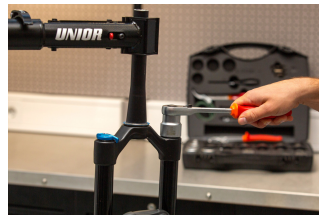

서스펜션 서비스 세트

1704-US

프로파일

제품 특징

- 서스펜션 서비스 세트에는 서스펜션 포크와 속을 수리하기 위한 가장 일반적인 툴이 포함되어 있으며, 모두 SOS 툴 트레이에 잘 정리되어 있고 컴팩트한 상자에 보관되어 있습니다.

세트 구성품:

- 부상 익스트랙터 세트 사이즈 12mm 및 12.7mm
- 포크 슬라이더용 포크 썰 드라이버 툴 사이즈 30, 32, 34, 35, 36, 37, 38 및 40mm
- 육각 렌치 사이즈 3/64", 1/16", 1.5, 2, 2.5 및 3
- 1/2" 소켓 사이즈 10, 15, 26, 27, 28, 30 및 32
- 1/2" 리버서블 라쳇
- 1/4" 소켓 크기 5
- 1/4" 스윙블 핸들
- 스트랩이 있는 서스펜션 렌치
- 워터펌프 박스 조인트 플라이어
- 송곳 (라운드, 더블 벤트)

제품명	SKU	Article	직경	수량
서스펜션 서비스 세트	628959	1704-US		30
삭 부상 익스트랙터 세트		1701/5	3	1
포크 썰 드라이버 툴		1702	30, 32, 34, 35, 36, 40, 37, 38	8
스트랩이 있는 서스펜션 렌치		1705/2DP-US		1
Swivel handle 1/4"		188.2/2BI-US	1/4"	1
소켓 1/4", 6 포인트		188/2 6p	5	1
Reversible ratchet 1/2"		190.1/1ABI-US	1/2"	1
소켓 1/2", 6 포인트		190/1 6p	10, 15	2
헥스 렌치		220/3	3, 1.5, 2, 2.5, 1/16", 3/64"	6
어드저스터블 스페너 렌치		253/2DP-US	2,3x2,8	1
Waterpump box joint pliers		449/1PYTHON-US	240	1
송곳 (라운드, 더블 벤트)		639C	165	1

* Images of products are symbolic. All dimensions are in mm, and weight is in grams. All listed dimensions may vary in tolerance.

사용법 (사진)

관련 제품

포크 실 드라이버 틀

스트랩이 있는 서스펜션 렌치