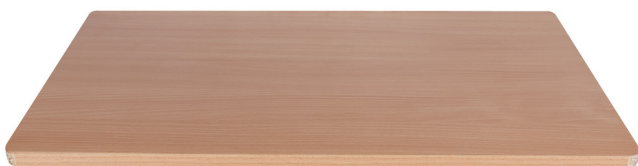

# Daska drvena za art. 940JUMBO

940TWJ

## Profili

## Opis proizvoda

- šper ploča od bukovog drveta
- velika nosivost i trajnost
- površina uglačana i zaštićena ekološkim lanenim uljem
- zaobljene ivice

628933

L

1250

B

663

H