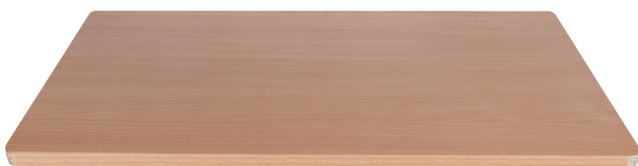

# Drevený vrch pre 940JUMBO

940TWJ

## Product features

- preglejka - bukové drevo
- veľká nosnosť a životnosť
- povrch brúsený a potiahnutý lanovým olejom šetrným k životnému prostrediu
- zaoblené okraje

628933

L

1250

B

663

H