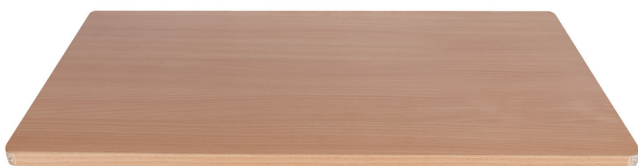

Drevený vrch pre 940JUMBO

940TWJ

Profiles

Product features

- preglejka - bukové drevo
- veľká nosnosť a životnosť
- povrch brúsený a potiahnutý lanovým olejom šetrným k životnému prostrediu
- zaoblené okraje

628933

L

1250

B

663

H

22

16500