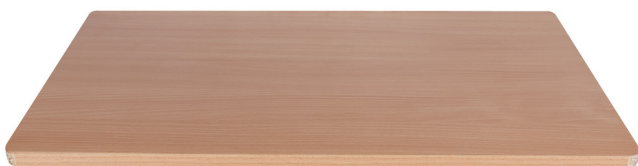

Wooden top for 940JUMBO

940TWJ

Profile

Cechy produktu

- płyta z drewna bukowego
- great load capacity and durability
- surface sanded and coated with environmentally friendly linseed oil
- edges rounded

628933

L

1250

B

663

H

22

16500

* Przedstawiony wygląd produktu jest orientacyjny. Wszystkie wymiary są w mm, podana waga w gramach