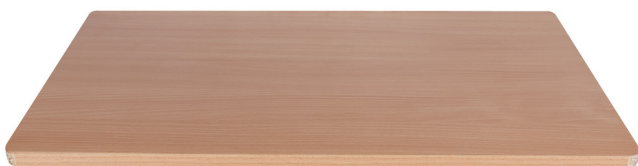

# Piano di legno per 940JUMBO

940TWJ

## Profili

## Attributi del prodotto

- compensato - legno di faggio
- grande capacità di carico e lunga durata
- superficie carteggiata e rivestita con olio di semi di lino ecologico
- bordi arrotondati

628933

L

1250