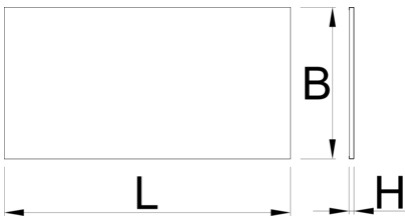

## Χαρακτηριστικά προϊόντος

- Κόντρα πλακέ - Οξιά
- μεγάλη αντοχή βάρους και ανθεκτικότητα
- λειασμένη επιφάνεια κι επιστρωμένη με λιναρέλαιο
- Στρογγυλεμένες γωνίες

628933

L

1250

B

663

H

22

16500

\* Οι εικόνες των προϊόντων είναι συμβολικές. Όλες οι διαστάσεις είναι σε mm, το βάρος είναι σε γραμμάρια. Όλες οι αναφερόμενες διαστάσεις μπορεί να διαφέρουν σε ανοχές.