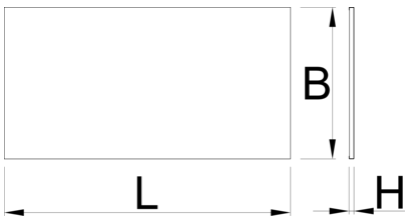

Holzplatte für 940JUMBO

940TWJ

Profile

Produkteigenschaften

- Mehrschichtverleimte massive Buchenholzplatte
- hohe Tragfähigkeit und Belastbarkeit
- Oberfläche geschliffen und mit umweltfreundlichem Leinöl geölt
- Kanten abgerundet

628933

L

1250

B

663

H

22

16500

* Bilder von Produkten sind Symbolfotos. Abmessungen sind in mm, Gewichte in Gramm.